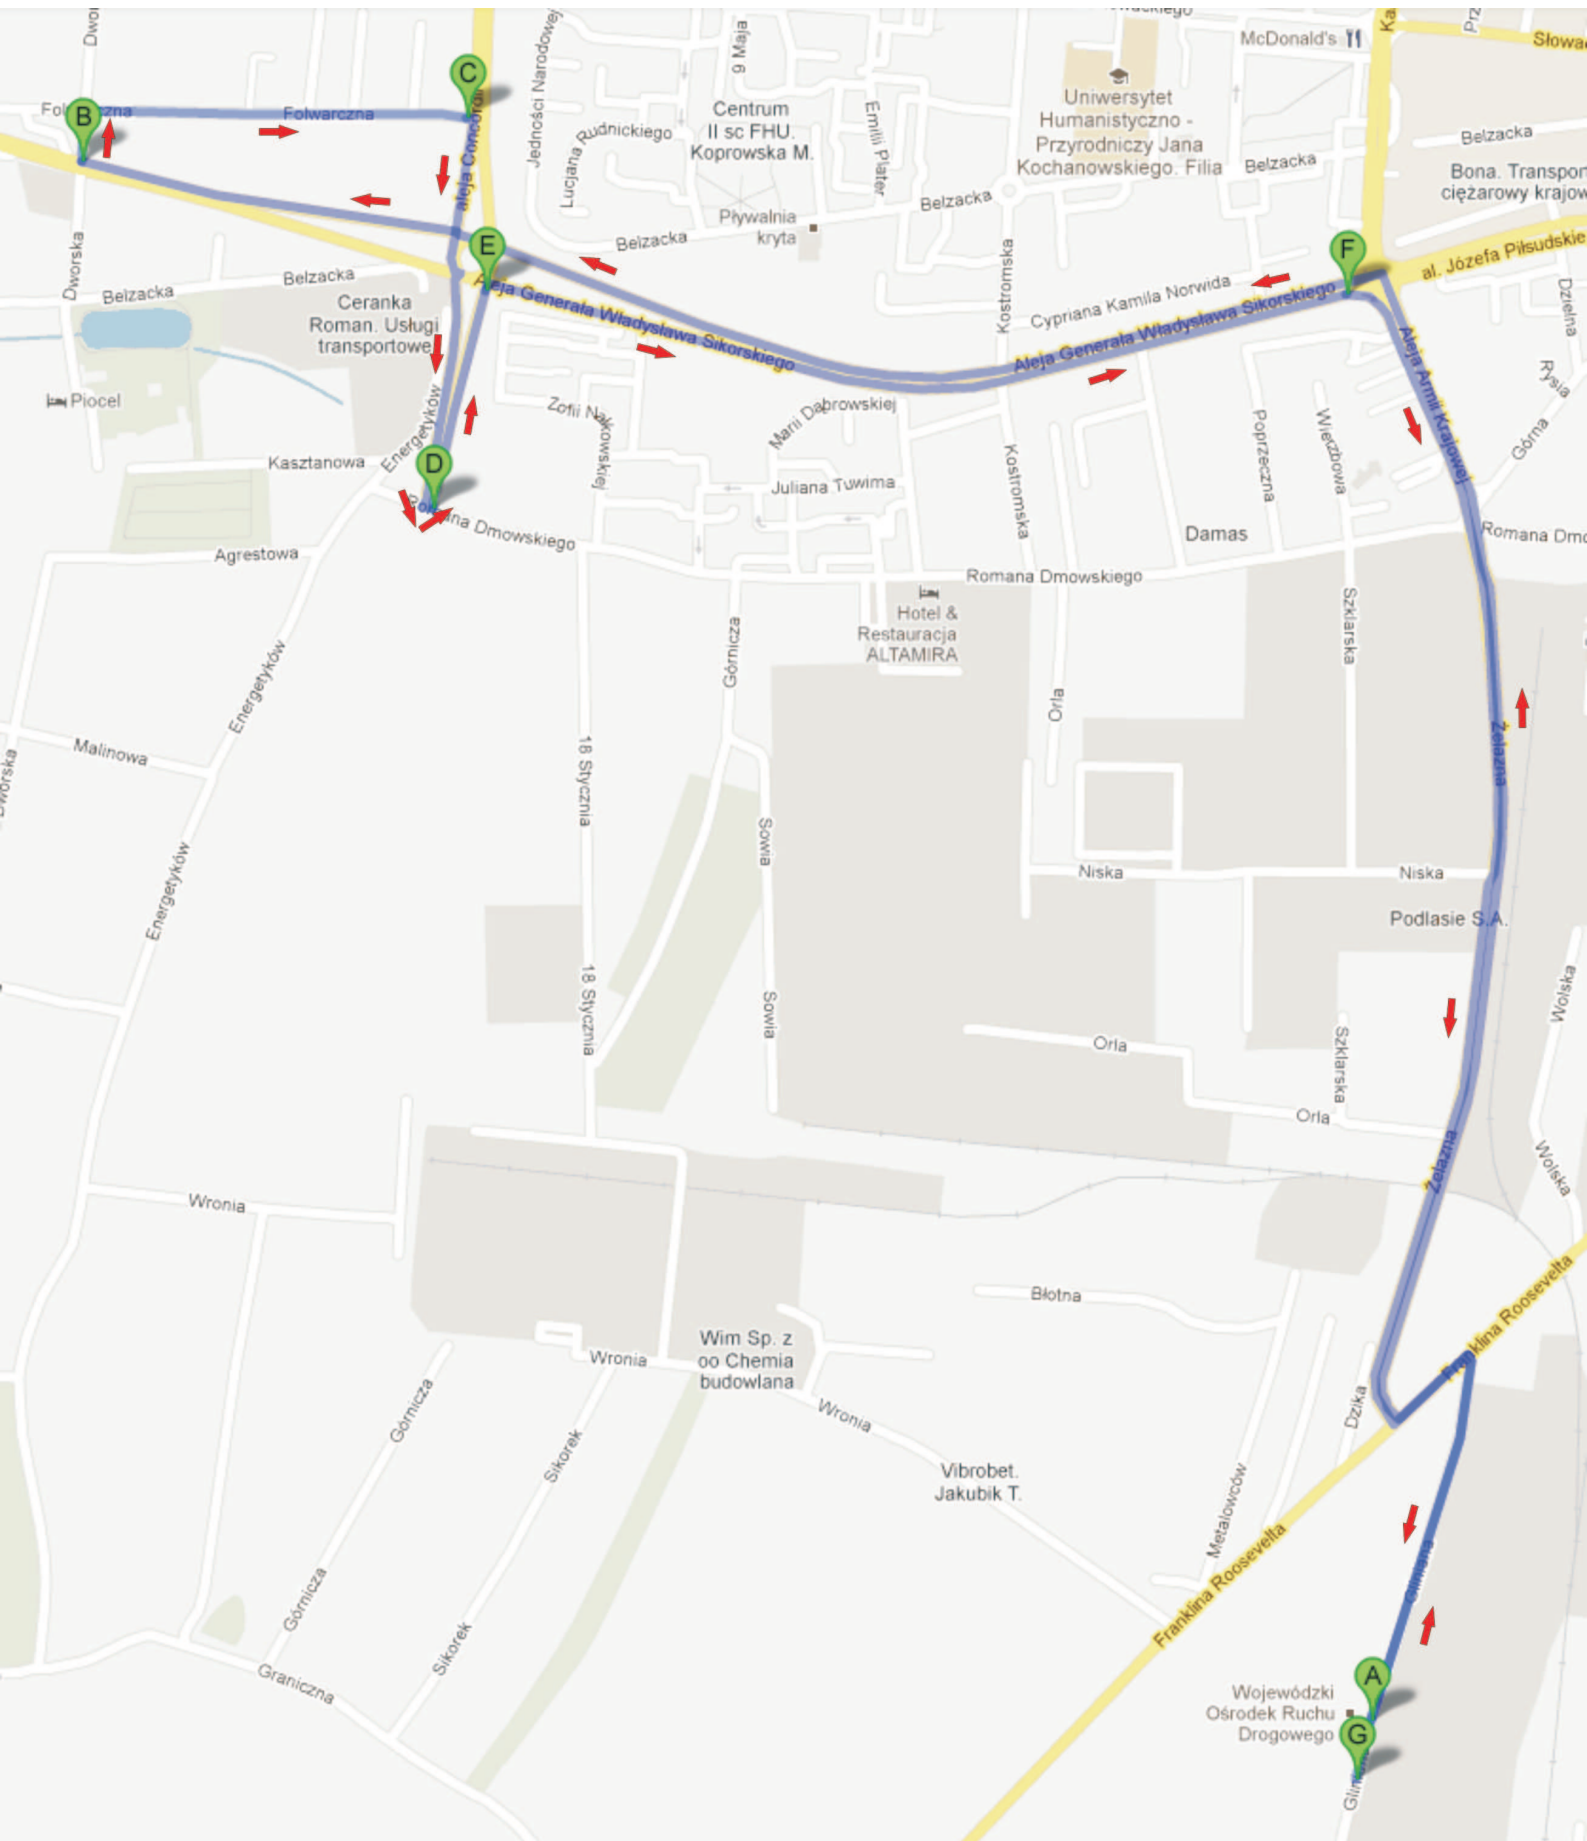

TRASA EGZAMINACYJNA DLA KATEGORII AM

Opis trasy dla kategorii AM:

**WORD - Gliniana - Roosevelta - Żelazna - Armii Krajowej - Sikorskiego - Dworska - Folwarczna
Aleja Concordii (nowa obwodnica) - Dmowskiego (zawracanie) - Aleja Concordii (nowa obwodnica)
Sikorskiego - Armii Krajowej - Żelazna - Roosevelta - Gliniana - WORD**